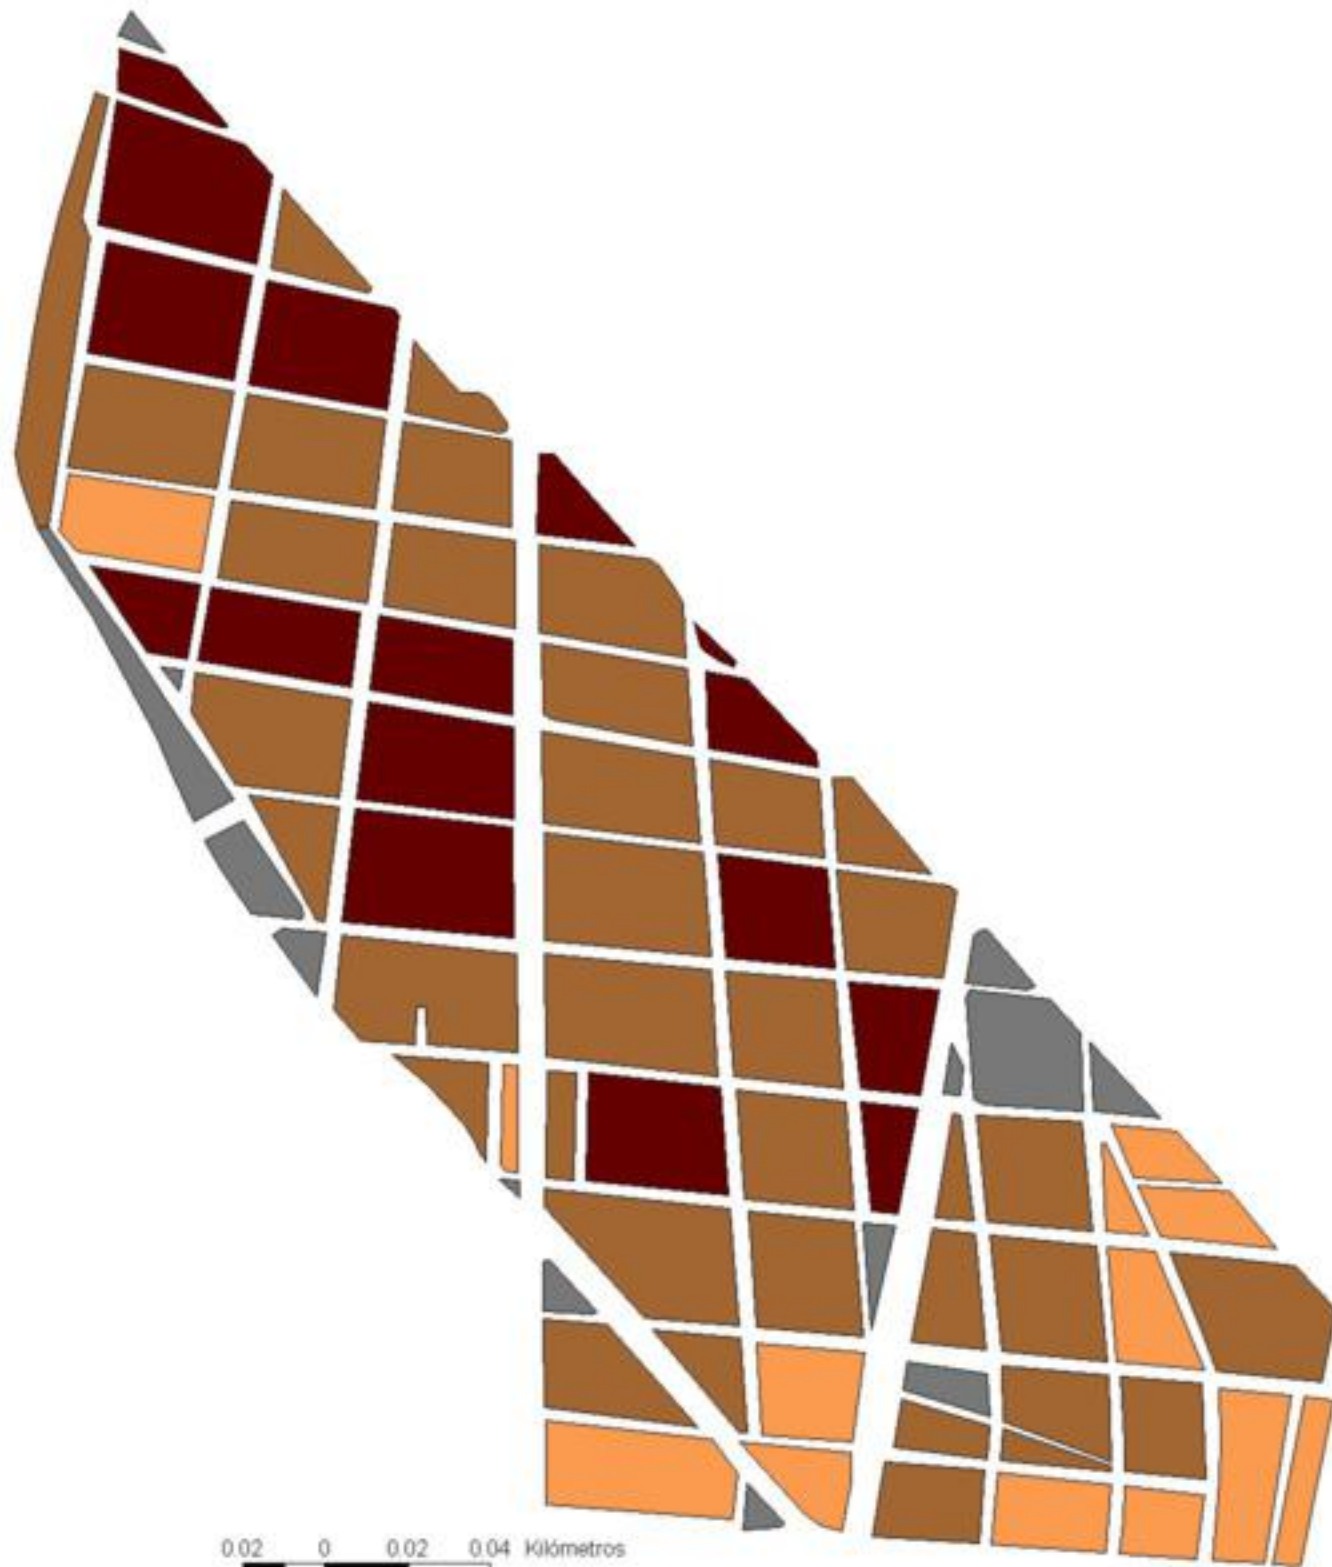

**EVALUA DF**  
Consejo de Evaluación del  
Desarrollo Social del  
Distrito Federal

## ÍNDICE DE DESARROLLO SOCIAL

Delegación: Venustiana Carranza  
Colonia: Morelos  
Grado de desarrollo: Bajo

### Grado de Desarrollo Social

-  Muy bajo
-  Bajo
-  Medio
-  Alto
-  Sin dato

0.02 0 0.02 0.04 Kilómetros

Fuente: Elaboración propia con datos de Seduvi e INEGI